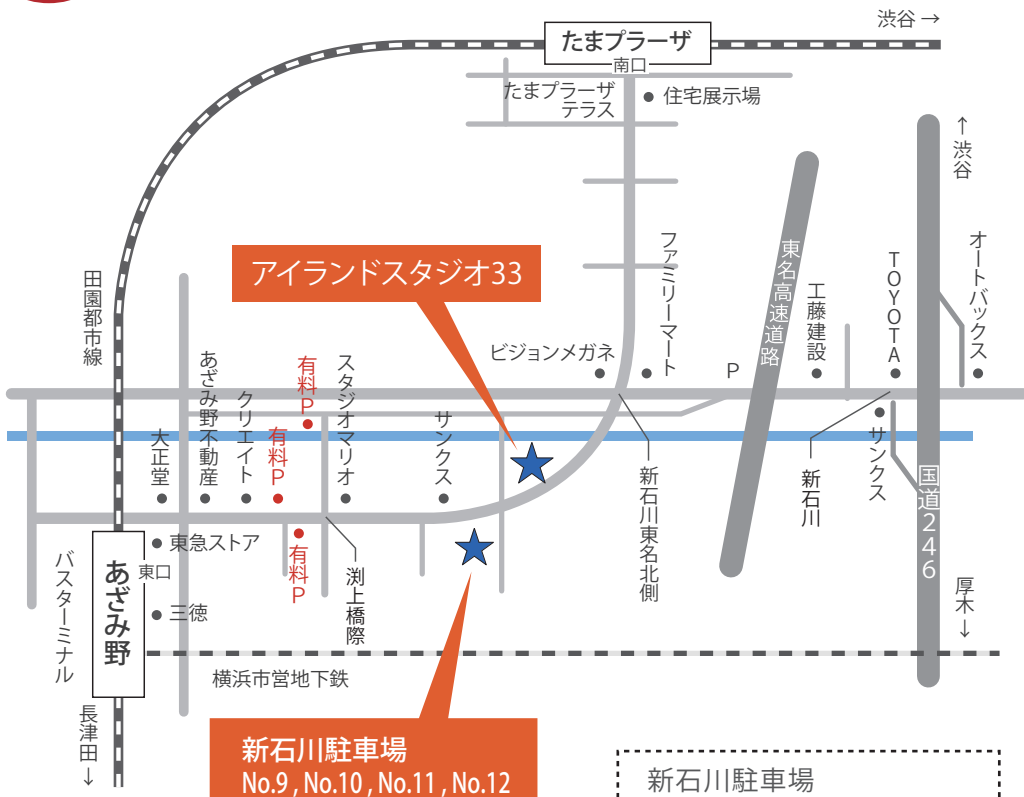

専用駐車場4台完備

無料

駐車の際には必ず店舗受付にて「駐車番号票」を受け取っていただいた後に、指定の番号にお停めください。

駐車中は「駐車番号票」を車内の見える所にお置きいただき、退庫の際に店舗受付に返却ください。皆さまのご協力をよろしくお願いいたします。

- ◎ 駐車場のご予約は出来ません。先着順となりますので予めご了承ください。
- ◎ 利用状況に応じて、駐車場が混雑する場合もございます。入れ替え時、お時間が掛かる事もございます。ご了承ください。
- ◎ スタジオ利用時間終了後は、次の方の為に早めの車移動をお願いいたします。
- ◎ 指定駐車スペース以外には絶対に駐車しないで下さい。
- ◎ 駐車場で起きたトラブル・盗難におきましては一切責任を負いかねます。ご了承下さい。
- ◎ 満車の場合は近隣有料駐車場への駐車をお願い致します。
- ◎ その他、スタッフの指示には従ってください。