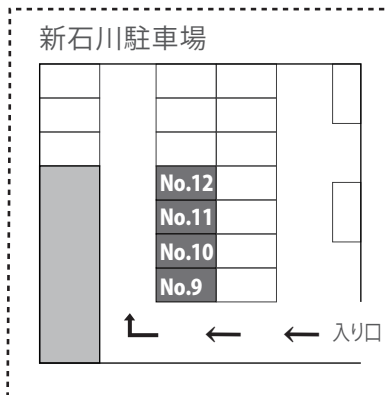

専用駐車場4台完備

無料

駐車の際には必ず店舗受付にて「駐車番号票」を受け取っていただいた後に、指定の番号にお停めください。

駐車中は「駐車番号票」を車内の見える所にお置きいただき、退庫の際に店舗受付に返却ください。皆さまのご協力をよろしくお願いいたします。

- ◎ 駐車場のご予約は出来ません。先着順となりますので予めご了承ください。
- ◎ 利用状況に応じて、駐車場が混雑する場合もございます。入れ替え時、お時間が掛かる事もございます。ご了承ください。
- ◎ スタジオ利用時間終了後は、次の方の為に早めの車移動をお願いいたします。
- ◎ 指定駐車スペース以外には絶対に駐車しないで下さい。
- ◎ 駐車場で起きたトラブル・盗難におきましては一切責任を負いかねます。ご了承下さい。
- ◎ 満車の場合は近隣有料駐車場への駐車をお願い致します。
- ◎ その他、スタッフの指示には従ってください。