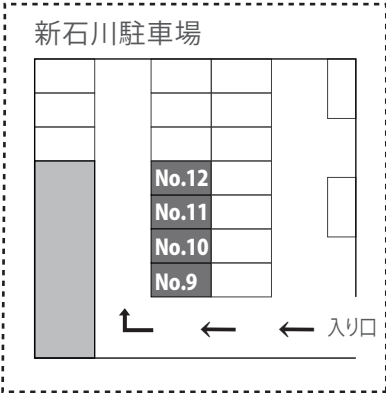

専用駐車場4台完備

無料

※2017年11月5日現在の地図です。
有料駐車場の位置など予告無く変更になっている場合がございます。

駐車の際には必ず店舗受付にて「駐車番号票」を受け取っていただいた後に、指定の番号にお停めください。

駐車中は「駐車番号票」を車内の見える所にお置きいただき、退庫の際に店舗受付に返却ください。皆さまのご協力をよろしくお願いいたします。

- ◎ 駐車場のご予約は出来ません。先着順となりますので予めご了承ください。
- ◎ 利用状況に応じて、駐車場が混雑する場合もございます。入れ替え時、お時間が掛かる事もございます。ご了承ください。
- ◎ スタジオ利用時間終了後は、次の方の為に早めの車移動をお願いいたします。
- ◎ 指定駐車スペース以外には絶対に駐車しないで下さい。
- ◎ 駐車場で起きたトラブル・盗難におきましては一切責任を負いかねます。ご了承下さい。
- ◎ 満車の場合は近隣有料駐車場への駐車をお願い致します。
- ◎ その他、スタッフの指示には従ってください。