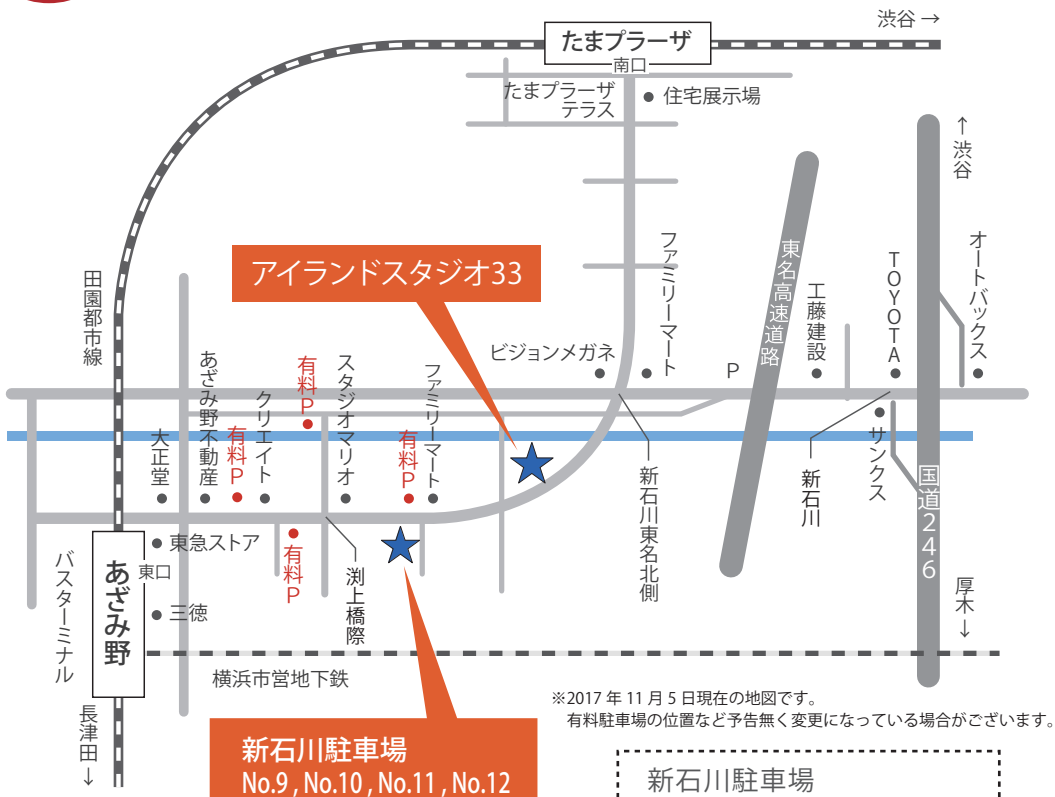

専用駐車場4台完備

無料

※2017年11月5日現在の地図です。
有料駐車場の位置など予告無く変更になっている場合がございます。

駐車の際には必ず店舗受付にて「駐車番号票」を受け取っていただいた後に、指定の番号にお停めください。

駐車中は「駐車番号票」を車内の見える所にお置きいただき、退庫の際に店舗受付に返却ください。皆さまのご協力をよろしくお願いいたします。

- ◎ 駐車場のご予約は出来ません。先着順となりますので予めご了承ください。
- ◎ 利用状況に応じて、駐車場が混雑する場合もございます。入れ替え時、お時間が掛かる事もございます。ご了承ください。
- ◎ スタジオ利用時間終了後は、次の方の為に早めの車移動をお願いいたします。
- ◎ 指定駐車スペース以外には絶対に駐車しないで下さい。
- ◎ 駐車場で起きたトラブル・盗難におきましては一切責任を負いかねます。ご了承下さい。
- ◎ 満車の場合は近隣有料駐車場への駐車をお願い致します。
- ◎ その他、スタッフの指示には従ってください。